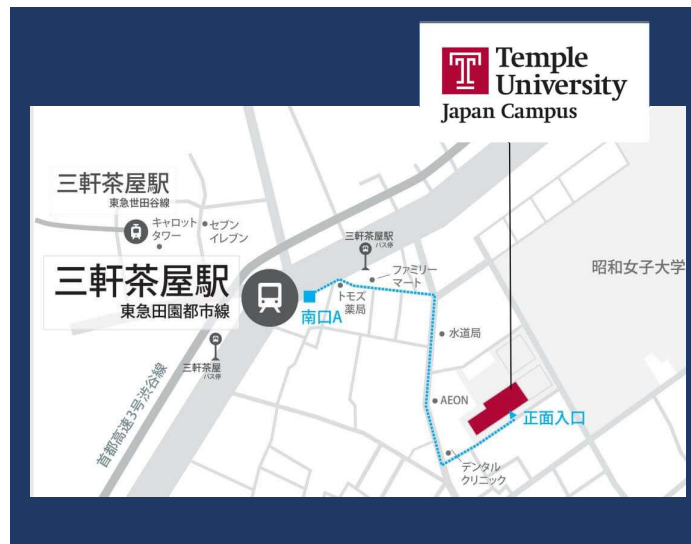

こうりゅうかい にほんご交流会

だいがく
in テンプル大学

Nihongo Exchange Meeting in Temple University

さんかしゃ ぼしゅう
参加者募集!
Join us!

日時/Date&Time

2022年7月16日(土) 14:00~16:00

場所/Venue

テンプル大学ジャパンキャンパス
Temple University Japan Campus
せたがやく たいしどう
世田谷区太子堂1-14-29
(東急田園都市線「三軒茶屋駅」から徒歩7分)

内容/Program

- ①ポスター発表
がくせい じぶん くに まち はな
学生が自分の国や町などについて話します。
- ②にほんご交流会
にほんご つか はな
「やさしい日本語」を使って話します。

やさしい日本語イメージキャラクター
「やさかこくん」

申込み/Application

- ・ホームページ  https://crossing-setagaya.com/events20220525_3552/
- ・電話 ☎ 03-5432-1538 (10:00-18:00、月曜休み)

定員/Capacity 30名 (締切7月2日、応募多数の場合は抽選)

参加費/Fee 500円

お問合せ/Contact せたがや国際交流センターまで
こくさい こうりゅう

申込みはこちらから
Here to apply!

主催 せたがや国際交流センター 後援 世田谷区

せたがや国際交流センター
Setagaya Intercultural Center

Crossing
Setagaya

クロッシングせたがや